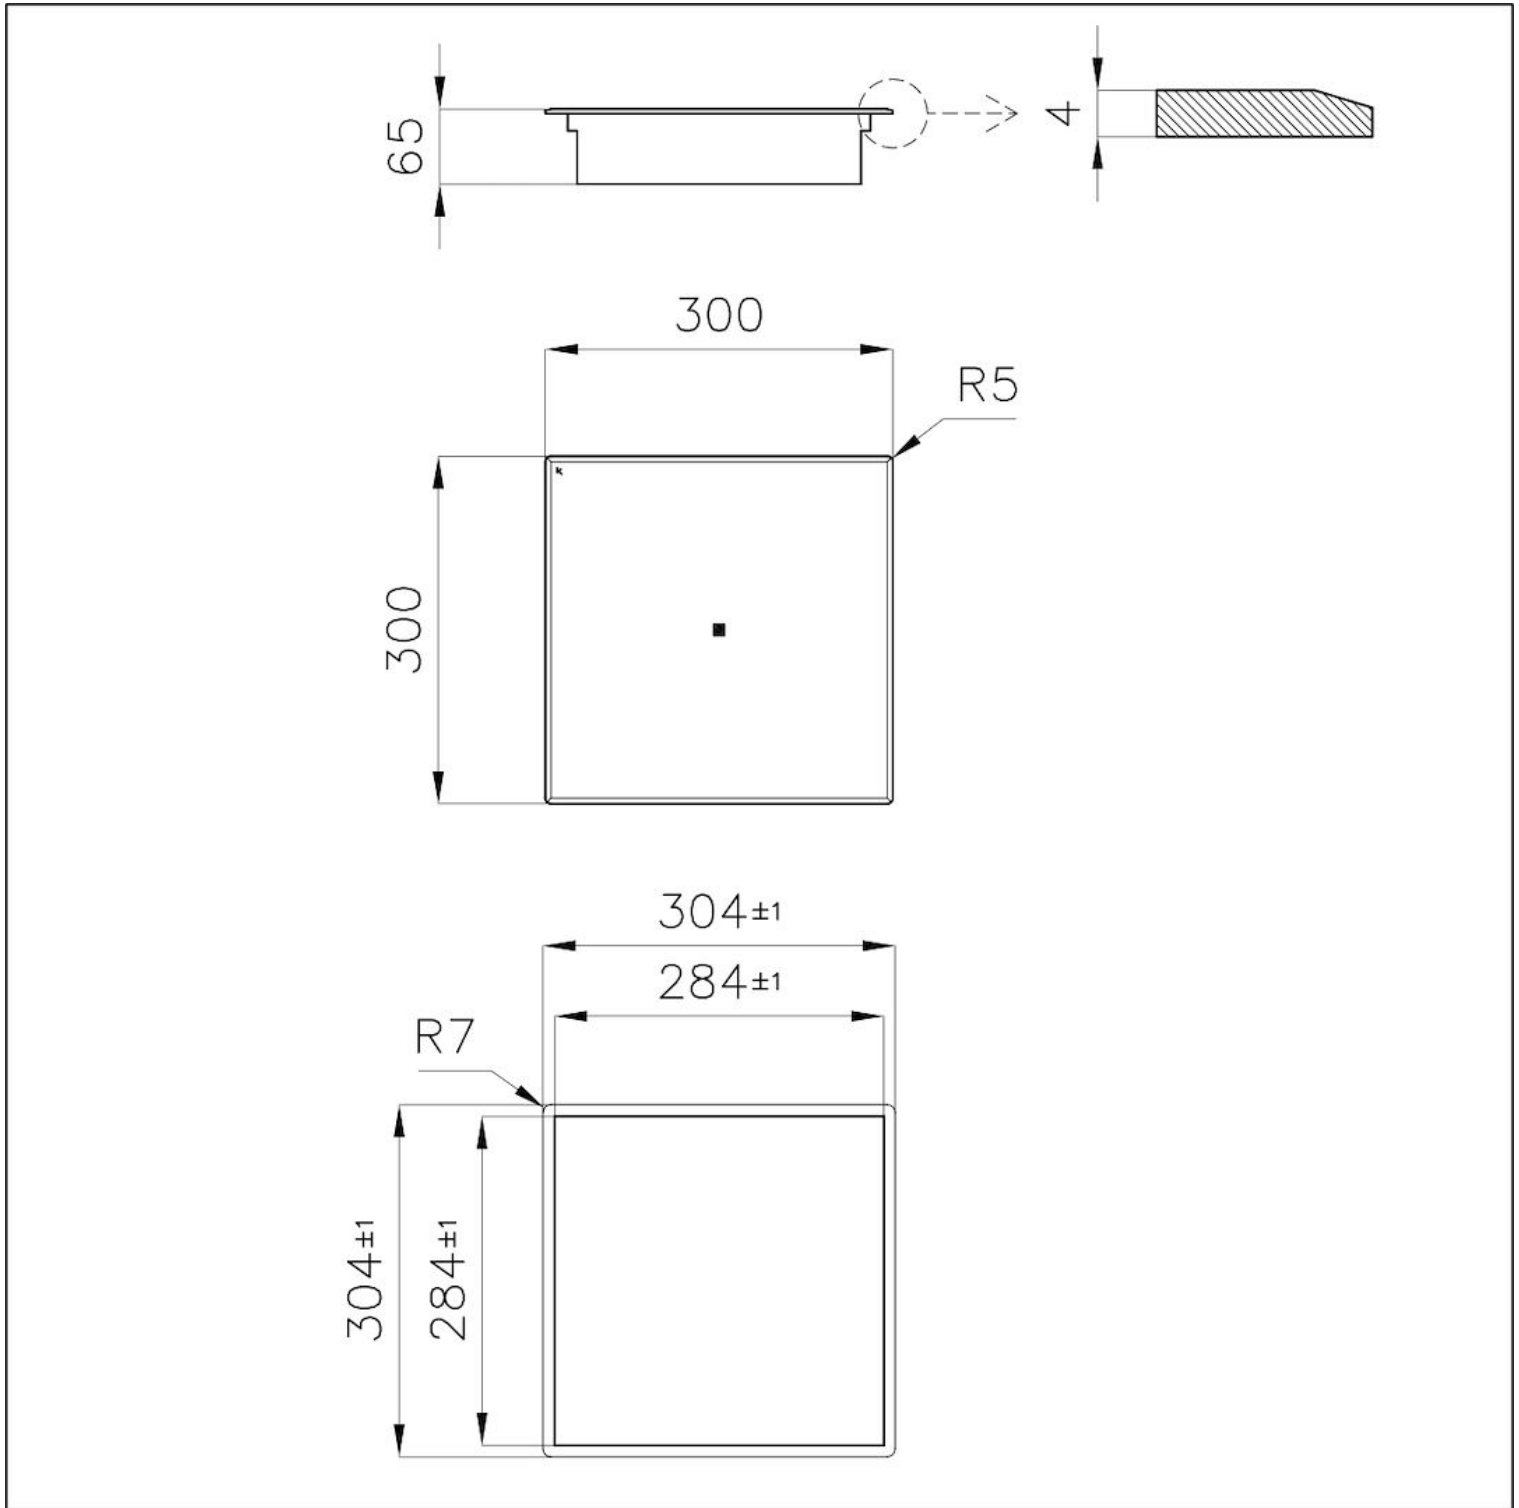

DESSINS TECHNIQUES