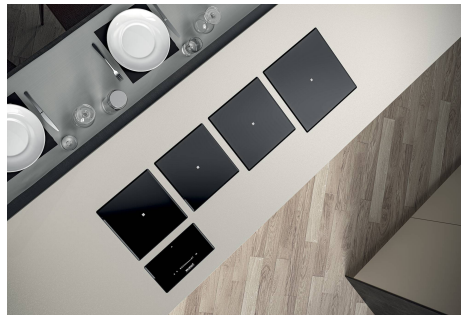

GALERIE

LES APPARIEMENTS RECOMMANDÉS

Modular Induction - Boîtier de Connexion
7369 040

Modular Induction - Boîtier de Connexion
7369 030

Modular Induction - Boîtier de Connexion
7369 020

Table de cuisson Touch Control Modular Quadra
7367 040

Table de cuisson Touch Control Modular Quadra
7367 030

Table de cuisson Touch Control Modular Quadra
7367 020